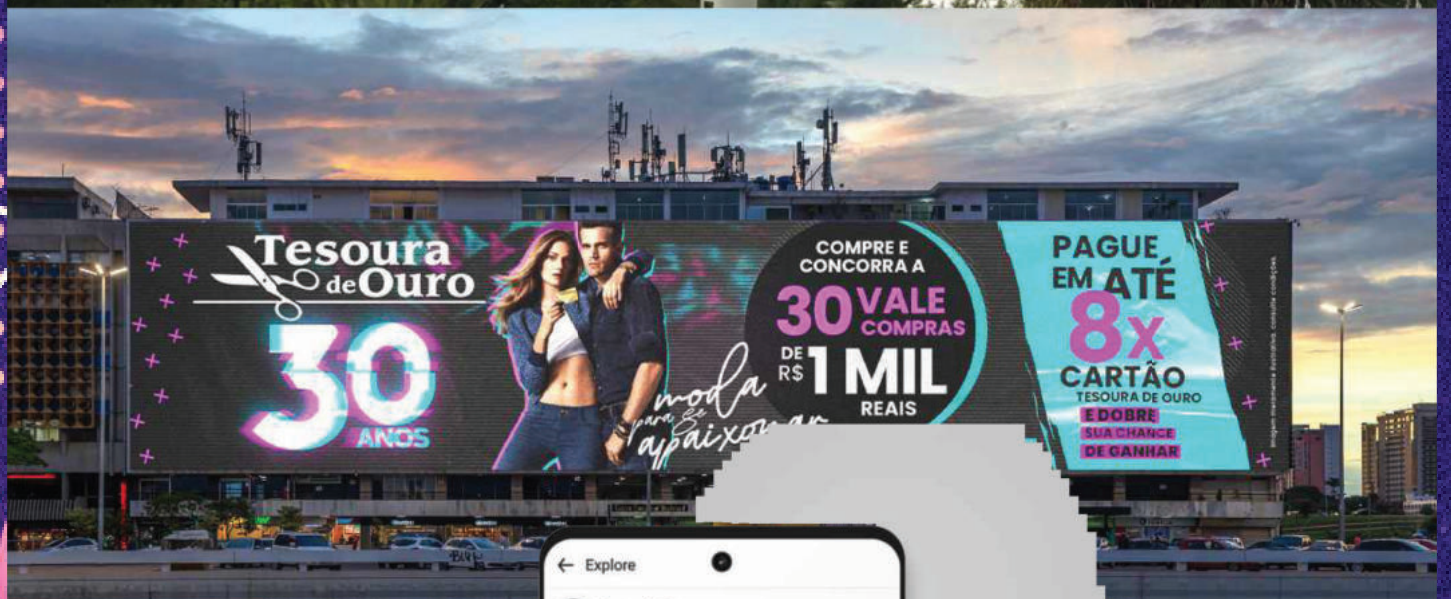

CHILLI BEANS

**9 de outubro,
Dia Mundial da Visão**

**O mundo é
mais bonito
quando você
enxerga bem.**

**OTICA
CHILLI BEANS**

ROLÊ CERRADO CHILLI BEANS

O CERRADO VIROU
PASSARELA.
GARANTA SEU
CHILLI BEANS
E DESFILE SEU
ROLÊ COM ATITUDE.

CHILLIBEANS.COM.BR

ROLÊ CERRADO CHILLI BEANS

O CERRADO VIROU PASSARELA.
GARANTA SEU CHILLI BEANS
E DESFILE SEU ROLÊ COM ATITUDE.

CHILLIBEANS.COM.BR

+

TESOURA DE OURO

30 ANOS

COMPRE E CONCORRA A **30 VALE COMPRAS** DE R\$ **1 MIL** REAIS